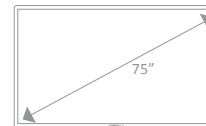

Dimensions

55"

55"

70"

75"

84"

Display Area

Screen	1270(W) x 745(H) x 90(D)mm	1270(W) x 745(H) x 90(D)mm	1615(W) x 940(H) x 100(D)mm	1715(W) x 1105(H) x 110(D)mm	1925(W) x 1110(H) x 110(D)mm
Packed	1590(W) x 960(H) x 270(D)mm	1590(W) x 960(H) x 270(D)mm	1970(W) x 1200(H) x 320(D)mm	2050(W) x 1225(H) x 350(D)mm	2275(W) x 1360(H) x 400(D)mm